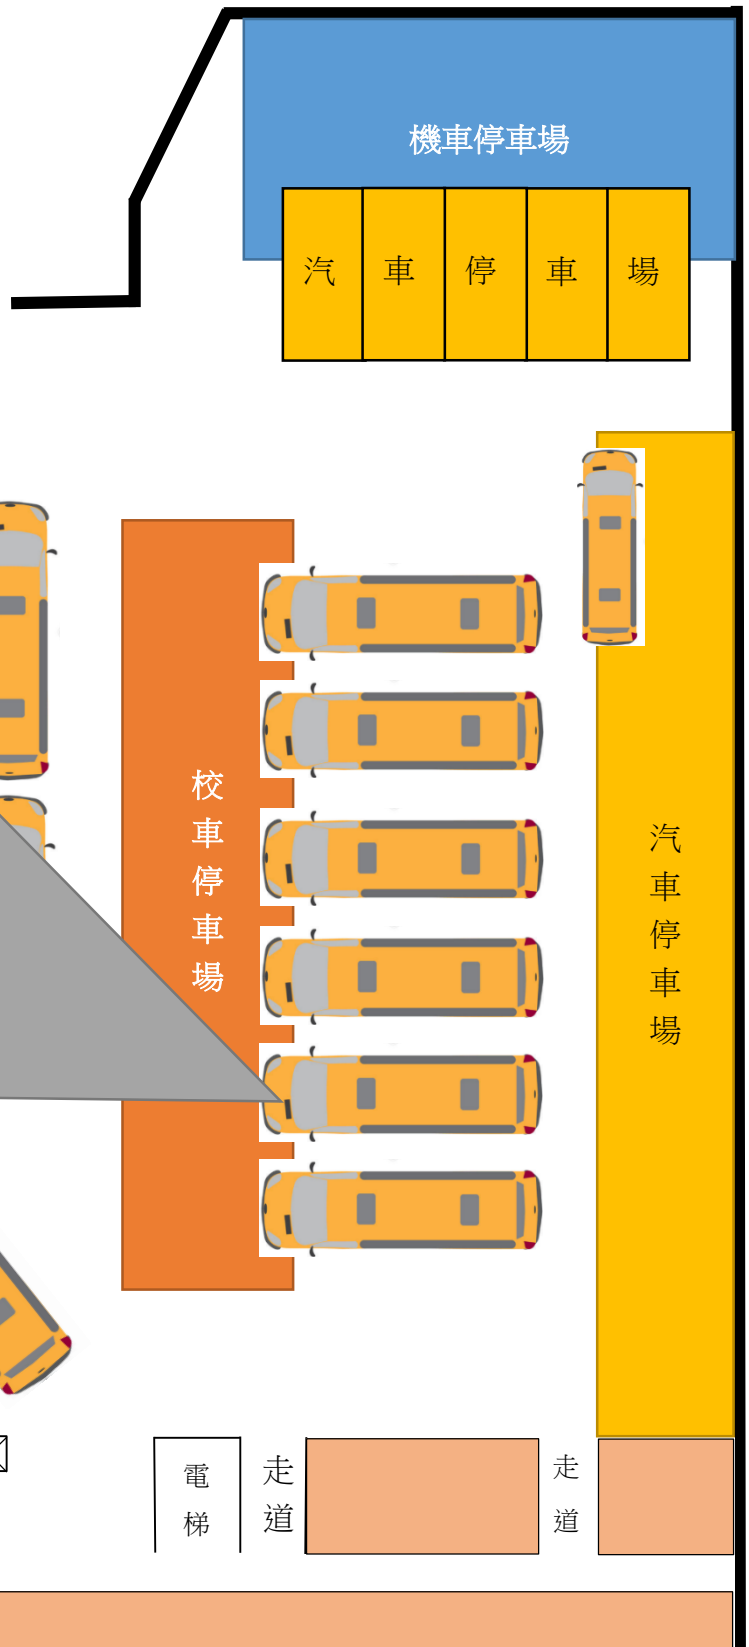

國立臺南特殊教育學校上下學校車配置圖

由於學生上學及放學坐車時間長，部分青春期的學生容易在隨車人員不注意時發生性別事件，因此校車列為巡視地點之一。

圖一 校車內部位置圖

圖二 校車內部位置圖

圖三 監視器畫面

國立臺南特殊教育學校上下學校車配置圖

由於學生上學及放學坐車時間長，部分青春期之學生容易在隨車人員不注意時發生性別事件，因此校車列為巡視地點之一。